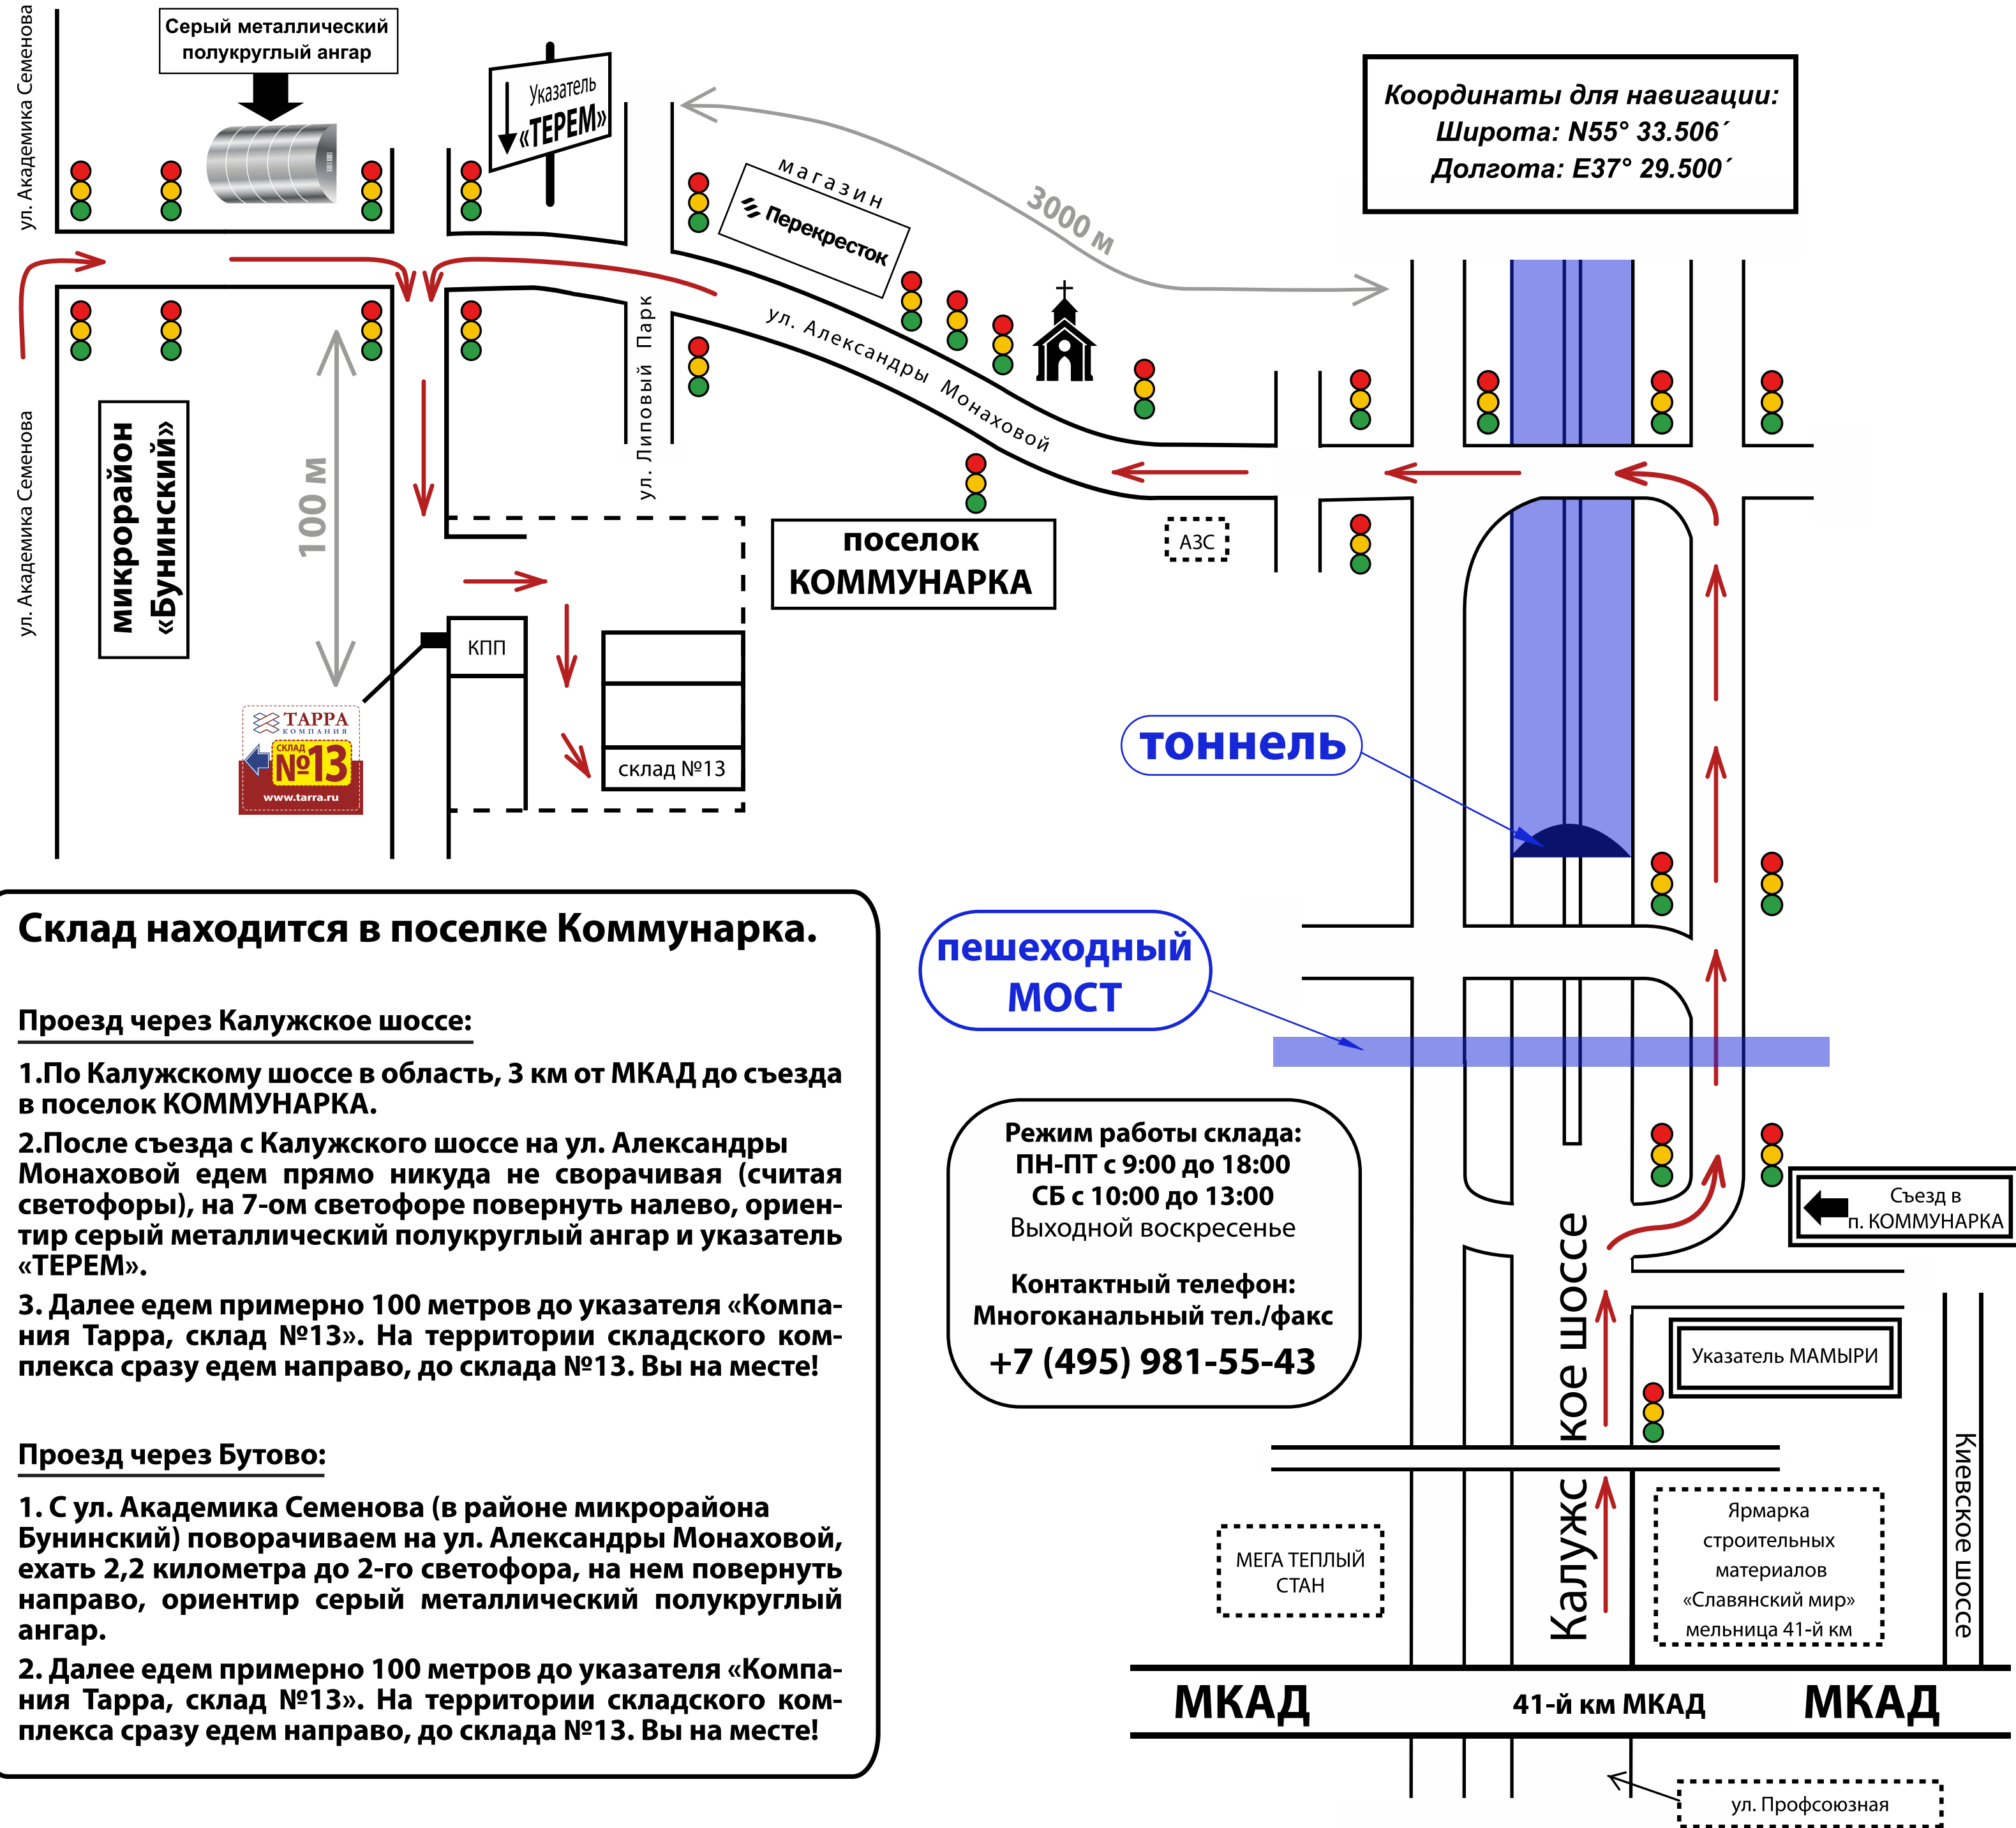

**Бутово**

**Склад находится в поселке Коммунарка.**

**Проезд через Калужское шоссе:**

1. По Калужскому шоссе в область, 3 км от МКАД до съезда в поселок КОММУНАРКА.
2. После съезда с Калужского шоссе на ул. Александры Монаховой едем прямо никуда не сворачивая (считая светофоры), на 7-ом светофоре повернуть налево, ориентир серый металлический полукруглый ангар и указатель «ТЕРЕМ».
3. Далее едем примерно 100 метров до указателя «Компания Тарра, склад №13». На территории складского комплекса сразу едем направо, до склада №13. Вы на месте!

**Проезд через Бутово:**

1. С ул. Академика Семенова (в районе микрорайона Бунинский) поворачиваем на ул. Александры Монаховой, ехать 2,2 километра до 2-го светофора, на нем повернуть направо, ориентир серый металлический полукруглый ангар.
2. Далее едем примерно 100 метров до указателя «Компания Тарра, склад №13». На территории складского комплекса сразу едем направо, до склада №13. Вы на месте!

**Склад легко найти забив в навигаторе — «Тарра Коммунарка».**